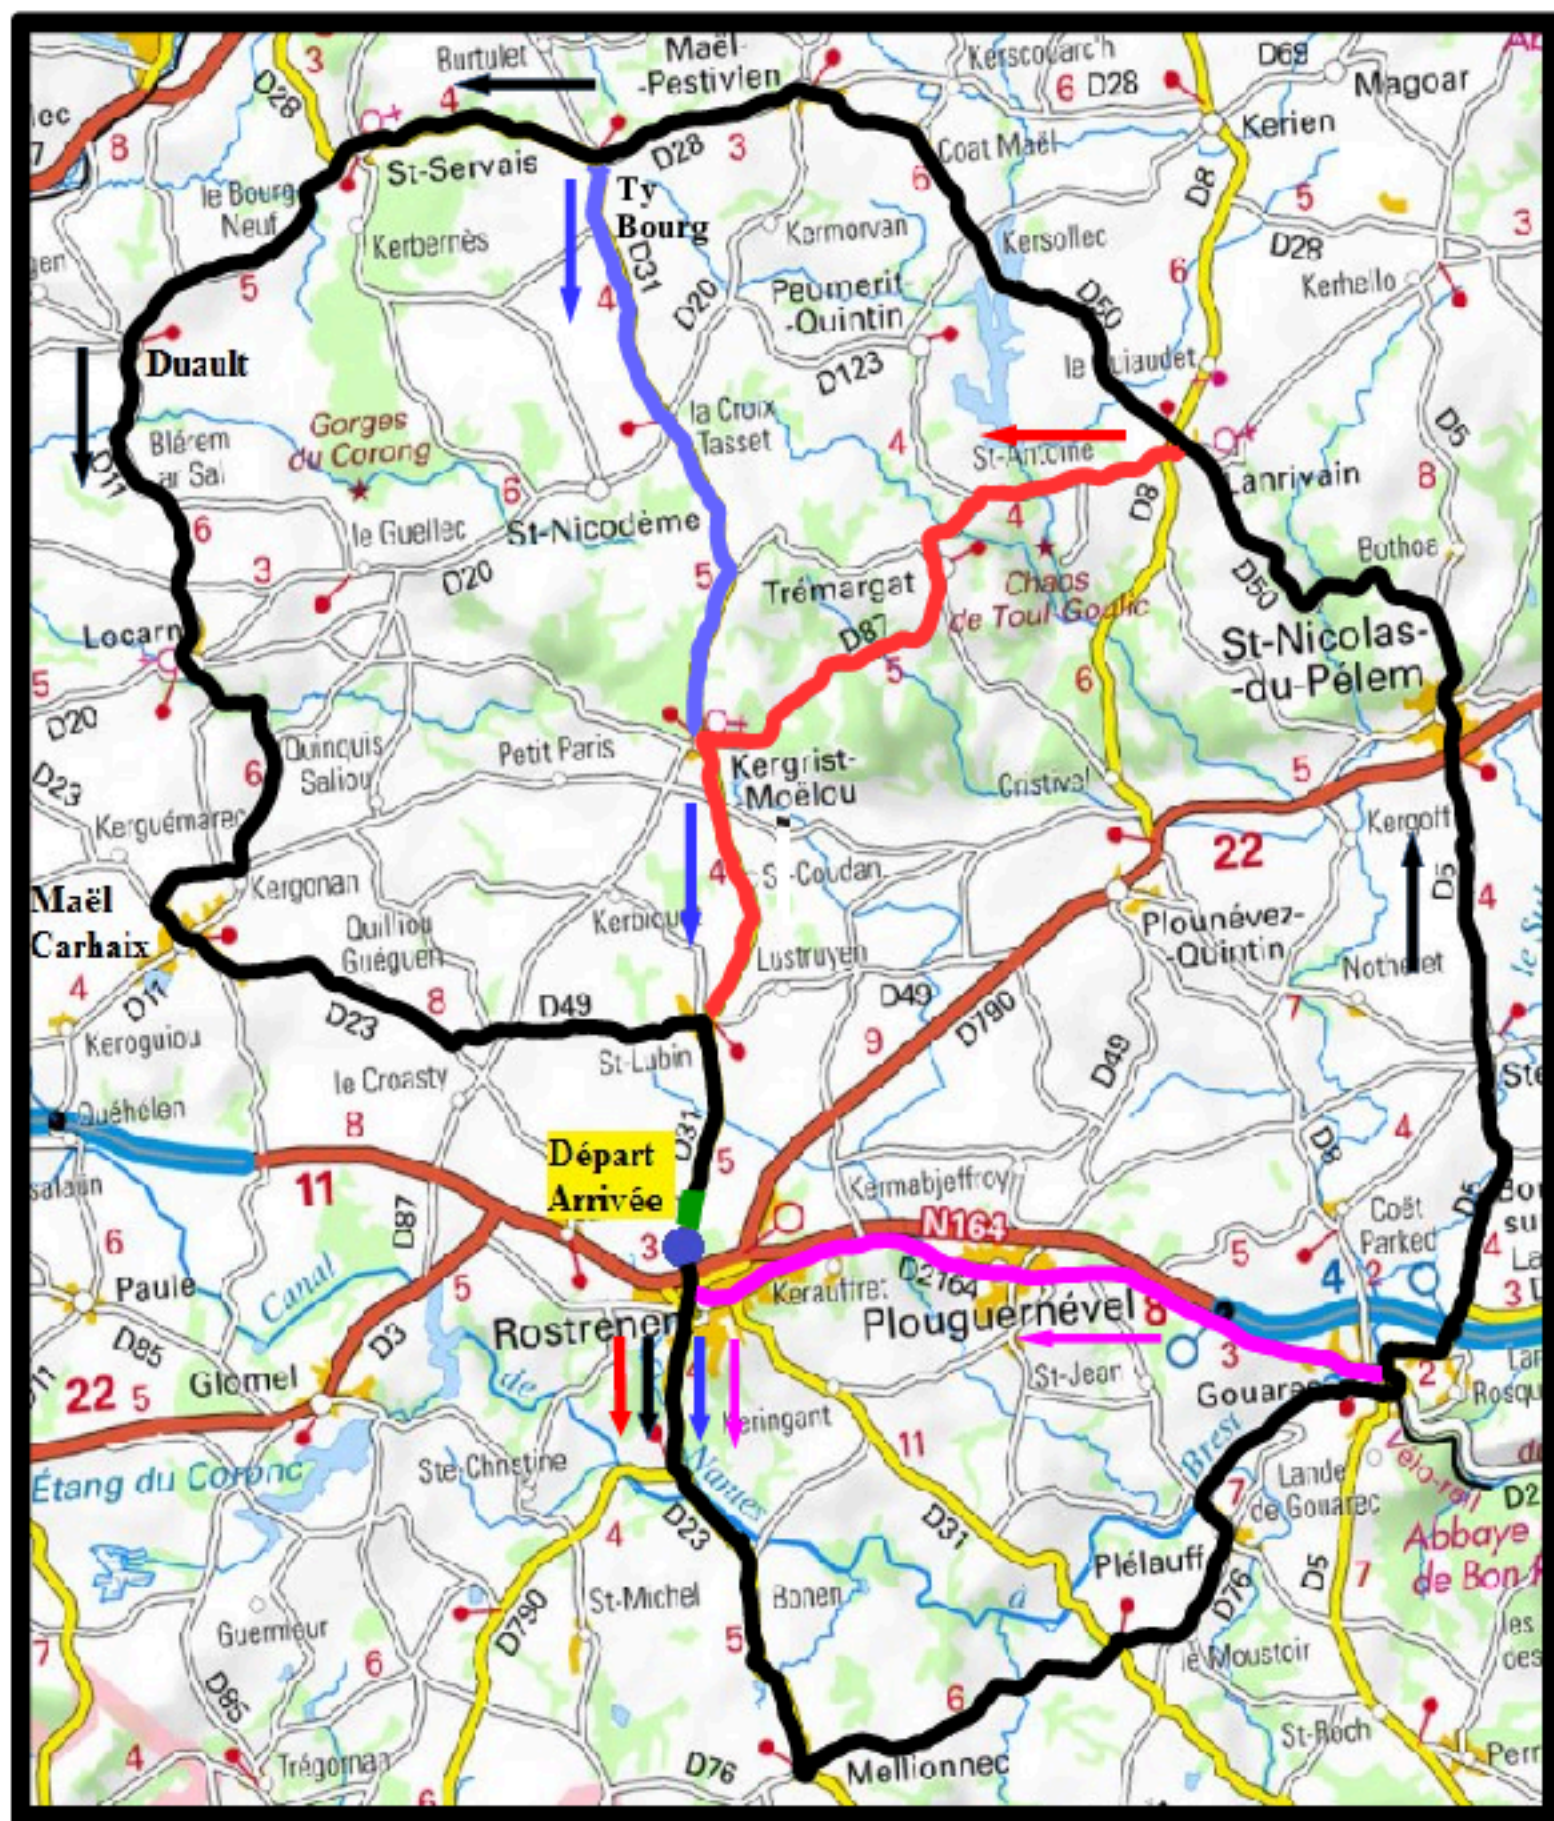

CIRCUIT LA PRINTANIERE 2024

Le 17 mars 2024

Départ et arrivée :
Local ECR 1 Rue Marcel Sanguy
22110 ROSTRENEN

Départ à 8 h 30.
4 Circuits au choix

- 33 KM =
- 59 KM =
- 70 KM =
- 85 KM =

Itinéraires:

85 Km : BONEN – MELLIONNEC - PLELAUFF - GOUAREC – Ste TREPINE – St NICOLAS DU PELEM – LANRIVAIN – MAËL PESTIVIEN – TY BOURG- St SERVAIS – DUAULT – LOCARN – MAËL CARHAIX – St LUBIN – ROSTRENEN.

70 Km :Idem jusque TY BOURG – St NICODEME – KERGRIST MOËLOU – St LUBIN – ROSTRENEN.

59 Km :Idem jusque LANRIVAIN - TREMARGAT – KERGRIST MOËLOU – St LUBIN – ROSTRENEN.

33 Km :Idem jusque GOUAREC – PLOUGUERNEVEL – ROSTRENEN.

630 m de dénivelé.